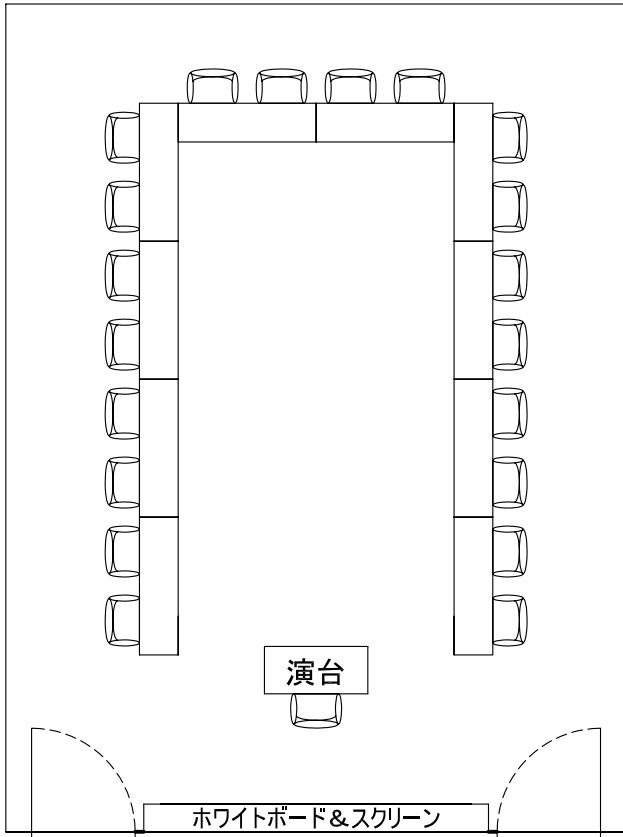

中研修室1.2.3 レイアウト例

縦9.6m × 横7.2m (69.1m²)

囲み形式

囲み形式	コの字	20名
スクール形式		30名
島形式		32名

有線・無線LANの両方で、インターネットのご利用が可能です。
電話回線の設置も可能です。
プロジェクター用スクリーンがあります。
予備のイスのご用意もございますので、定員人数以上でのご利用も可能です。
天井までの高さ3.0m。

スクール形式

島形式