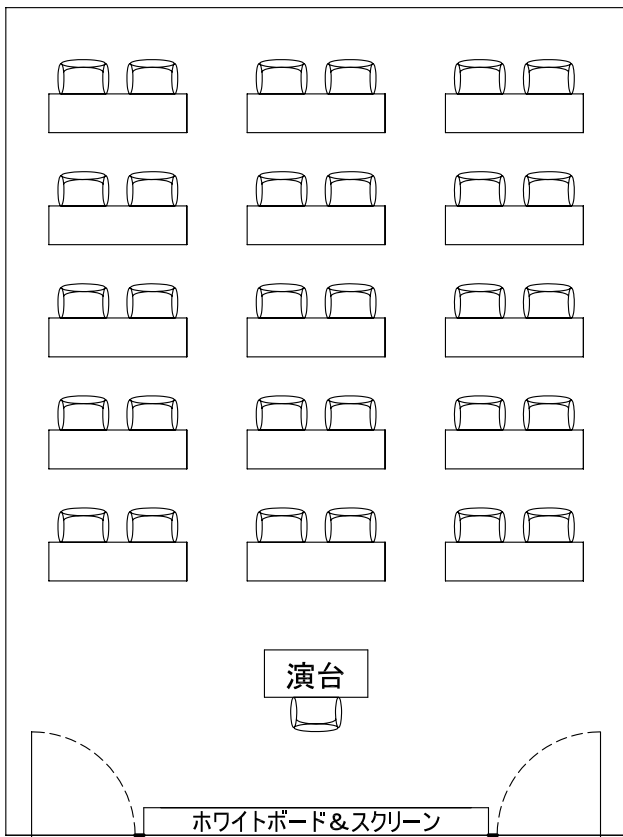

中研修室1.2.3 レイアウト例

縦9.6m × 横7.2m (69.1m²)

囲み形式

囲み形式	コの字	20名
スクール形式		30名
島形式		32名

有線・無線LANの両方で、インターネットのご利用が可能です。
電話回線の設置も可能です。
プロジェクター用スクリーンがあります。
予備のイスのご用意もございますので、定員人数以上でのご利用も可能です。
天井までの高さ3.0m。

スクール形式

島形式