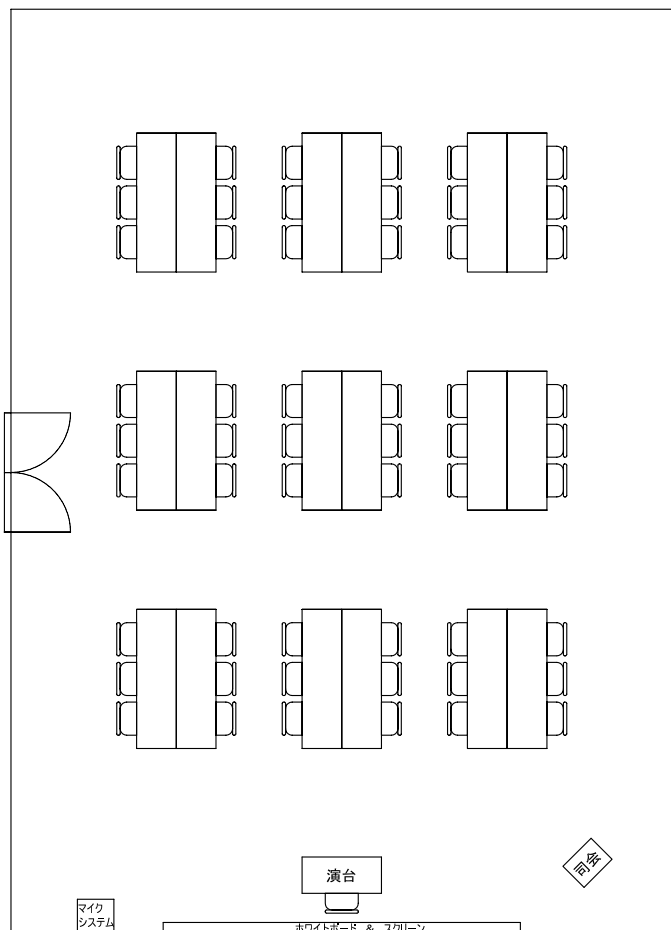

中研修室4 レイアウト例

縦14.0m × 横10.0m (140㎡)

スクール形式

スクール形式	72名
島形式	54名
囲み形式	口の字 42名
	コの字 33名

机は3人掛けです。
 有線・無線LANの両方で、インターネットのご利用が可能です。
 電話回線の設置も可能です。
 プロジェクター用スクリーンがあります。
 予備のイスのご用意もございますので定員人数以上でのご利用も可能です。
 天井までの高さ2.7m。

島形式

囲み形式