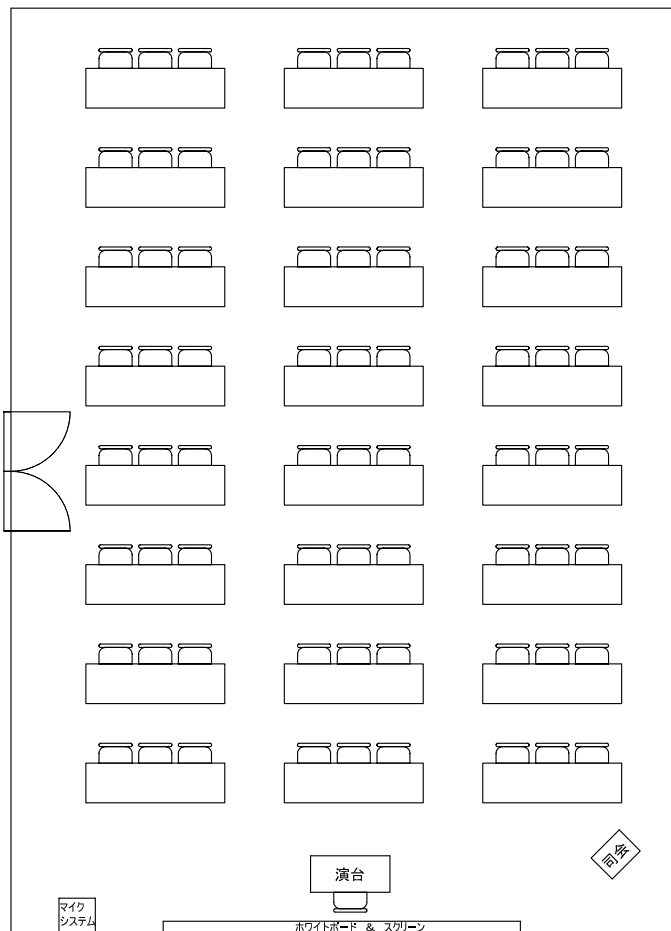

中研修室4 レイアウト例

縦14.0m × 横10.0m (140㎡)

スクール形式

スクール形式	72名
島形式	54名
囲み形式	口の字 42名
	コの字 33名

机は3人掛けです。
 有線・無線LANの両方で、インターネットのご利用が可能です。
 電話回線の設置も可能です。
 プロジェクター用スクリーンがあります。
 予備のイスのご用意もございますので定員人数以上でのご利用も可能です。
 天井までの高さ2.7m。

島形式

囲み形式