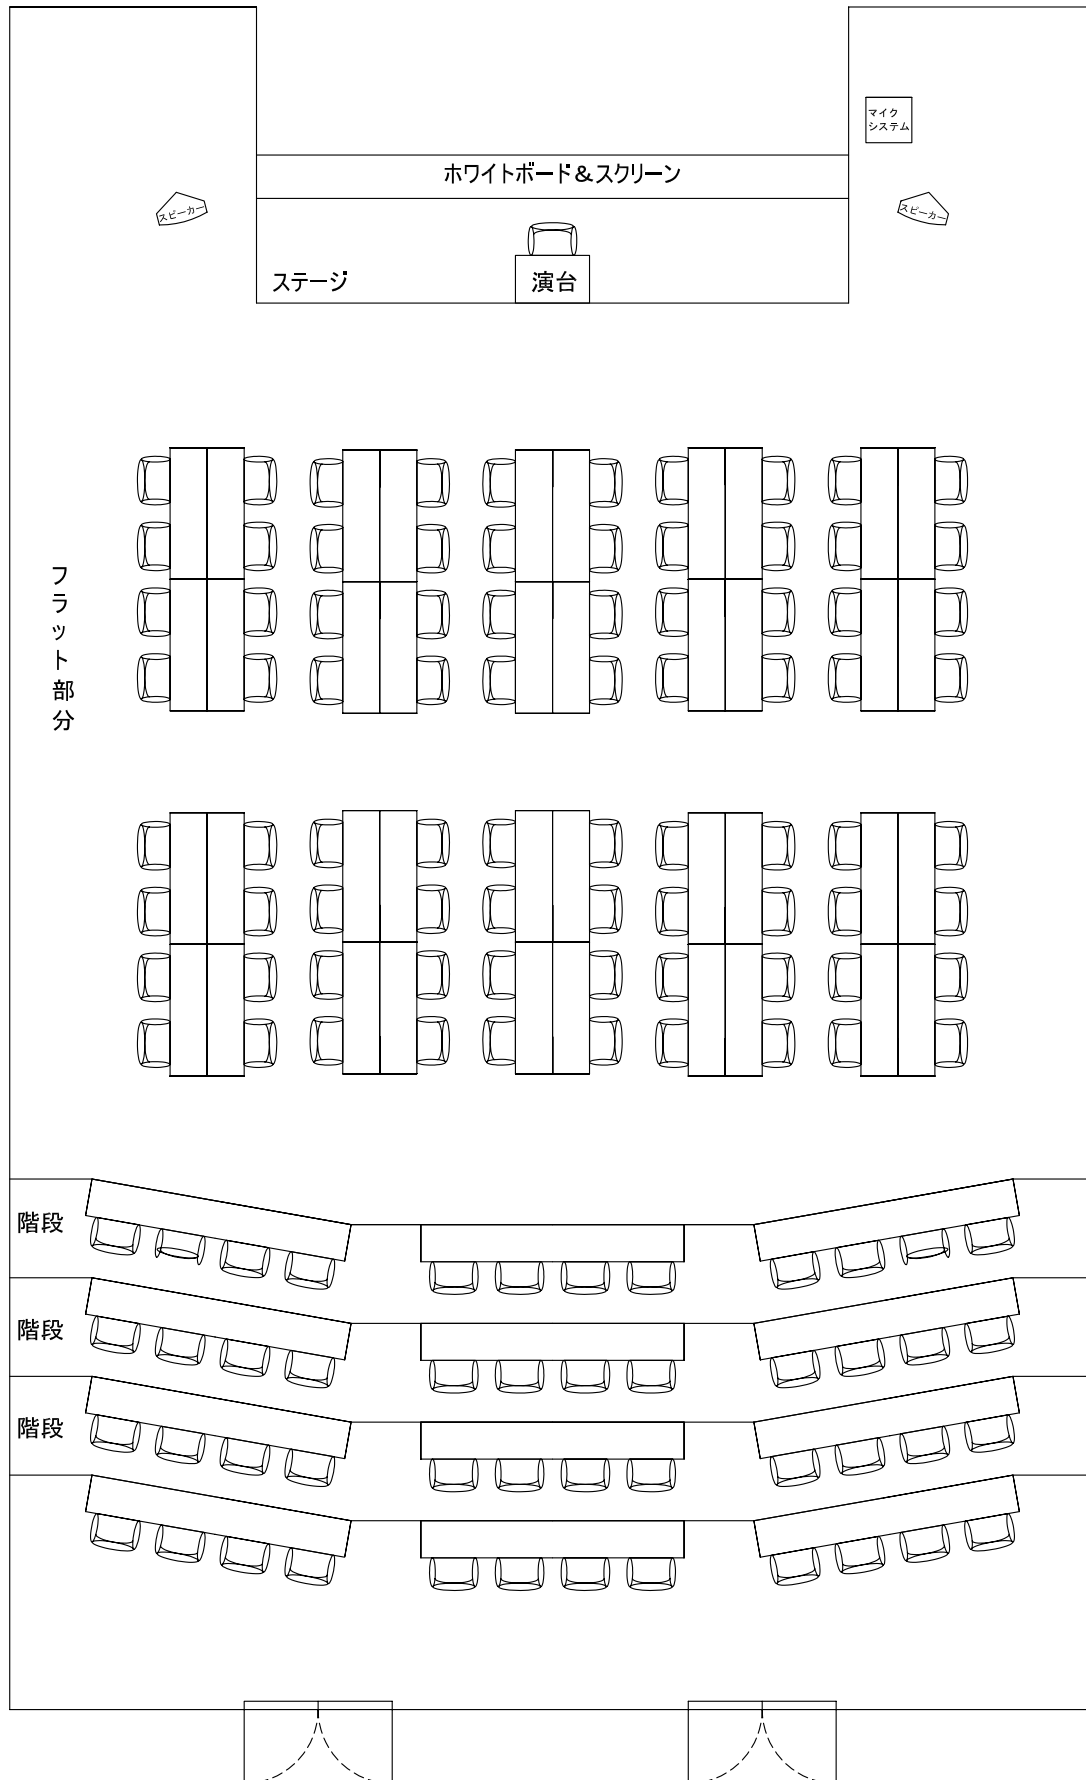

# 大研修室 レイアウト例

## 島形式 - 1 80名+階段席 (48名)

縦20.7m×横13.2m(260.2㎡)

有線・無線LANの両方で、インターネットのご利用が可能です。  
プロジェクター用スクリーンがあります。電話回線の設置も可能です。  
天井までの高さ3.4m。