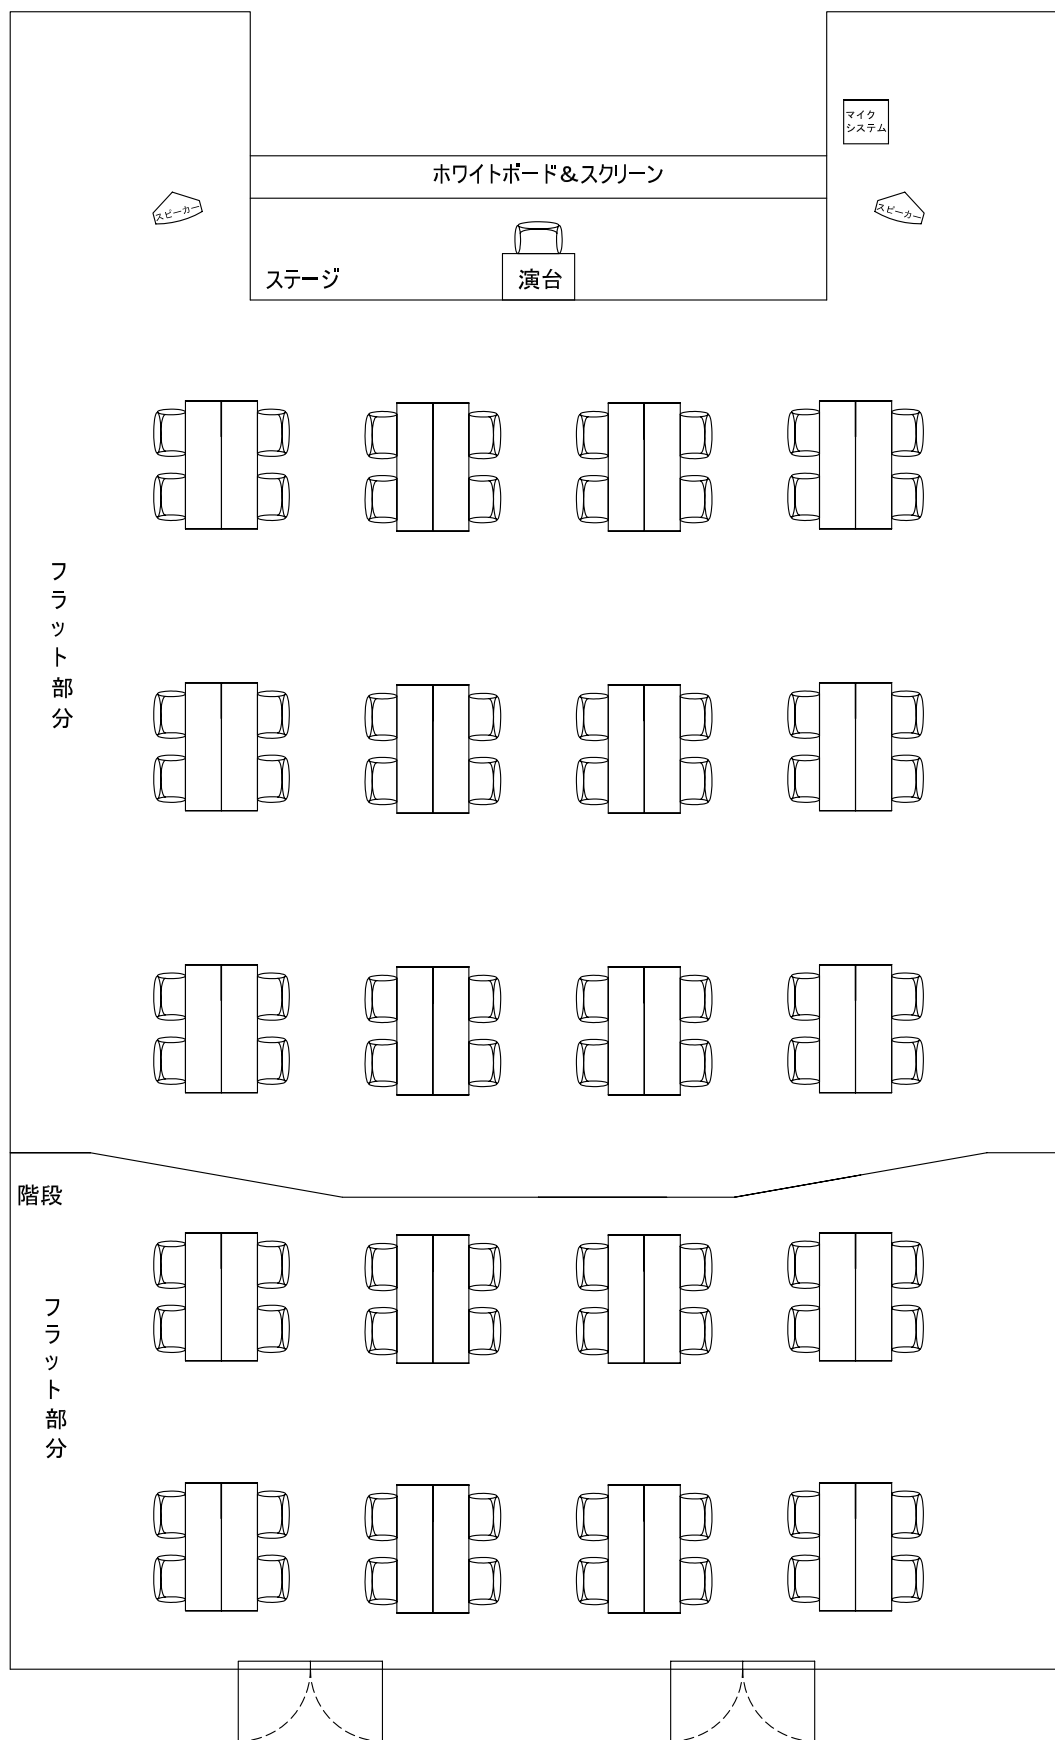

大研修室 レイアウト例

島形式 - 2 80名

縦20.7m × 横13.2m (260.2㎡)

有線・無線LANの両方で、インターネットのご利用が可能です。
プロジェクター用スクリーンがあります。電話回線の設置も可能です。
後部階段部分4列に平面舞台の設置が可能です。(別料金)
天井までの高さ3.4m(前部)、2.9m(後部)。