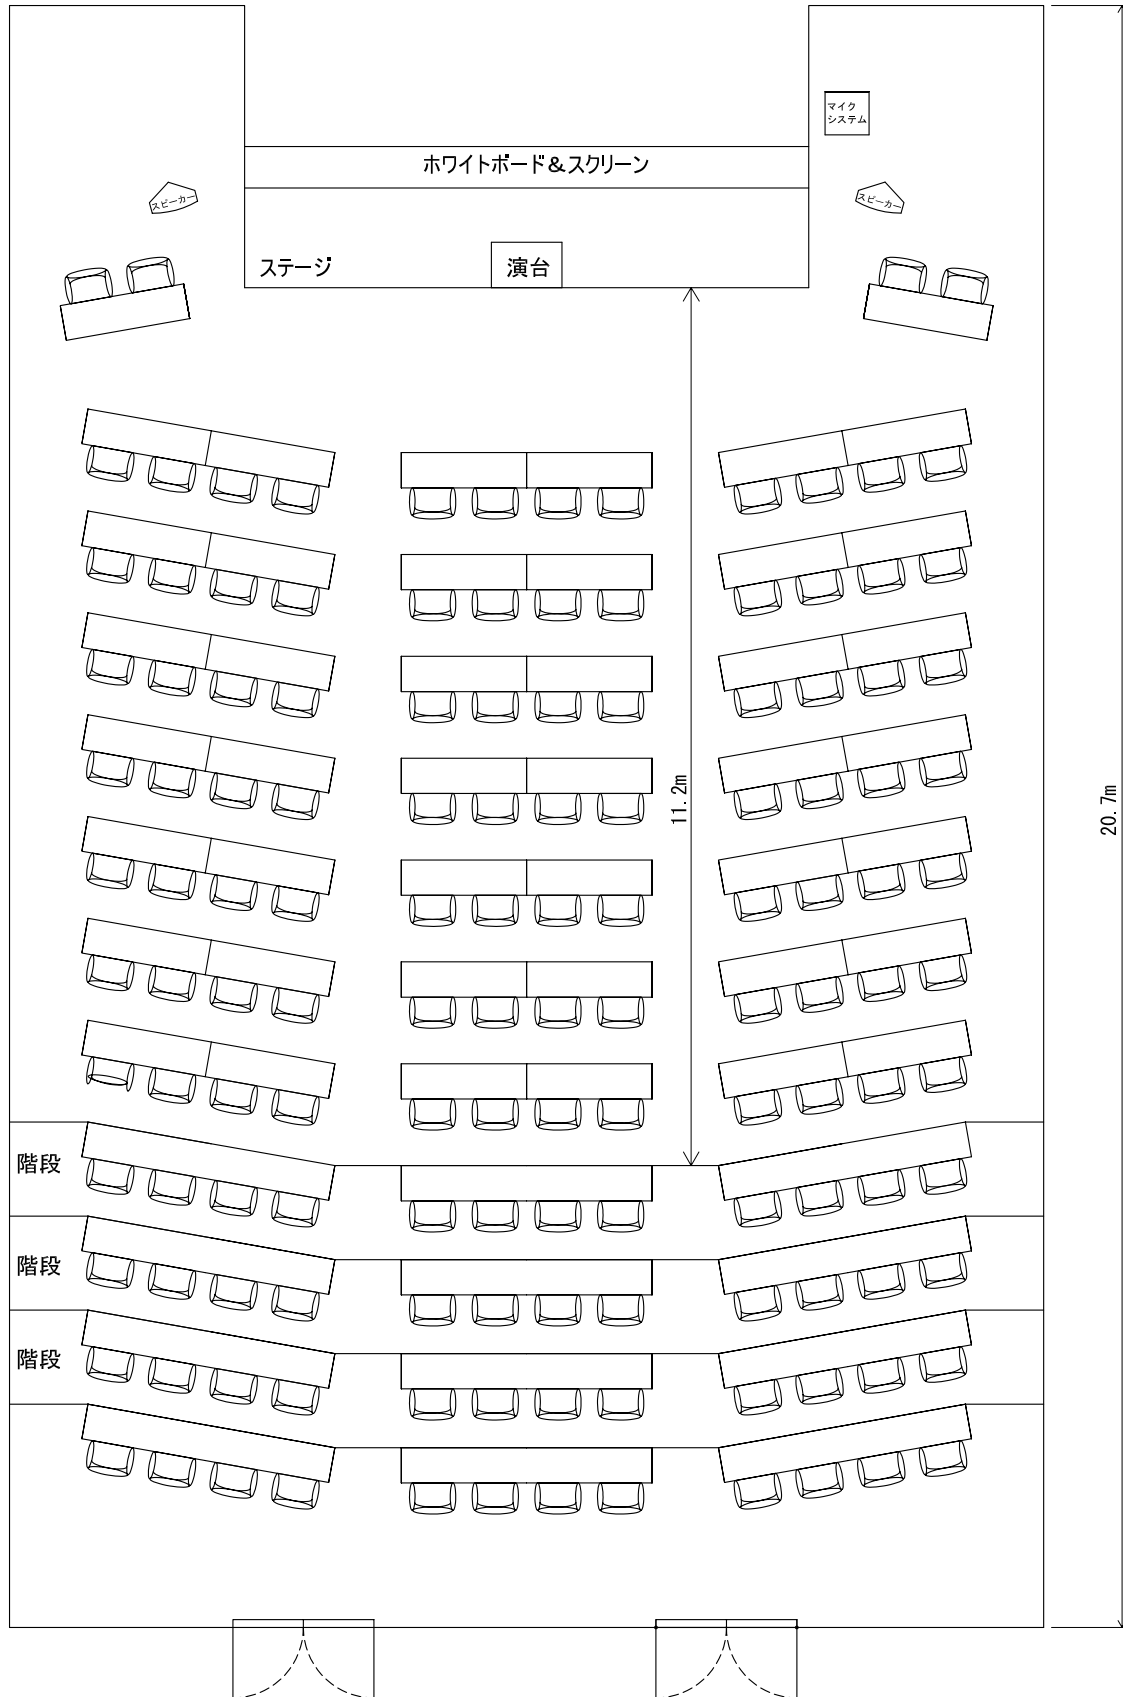

# 大研修室 レイアウト例

## スクール形式 120名（基本）

縦20.7m × 横13.2m (260.2㎡)

有線・無線LANの両方で、インターネットのご利用が可能です。  
 プロジェクター用スクリーンがあります。電話回線の設置も可能です。  
 基本形に1列プラスし最大132名、パイプイスを利用しますと約150名まで  
 対応できます。イスのみでのレイアウトは200名まで対応可能です。  
 天井までの高さ3.4m。