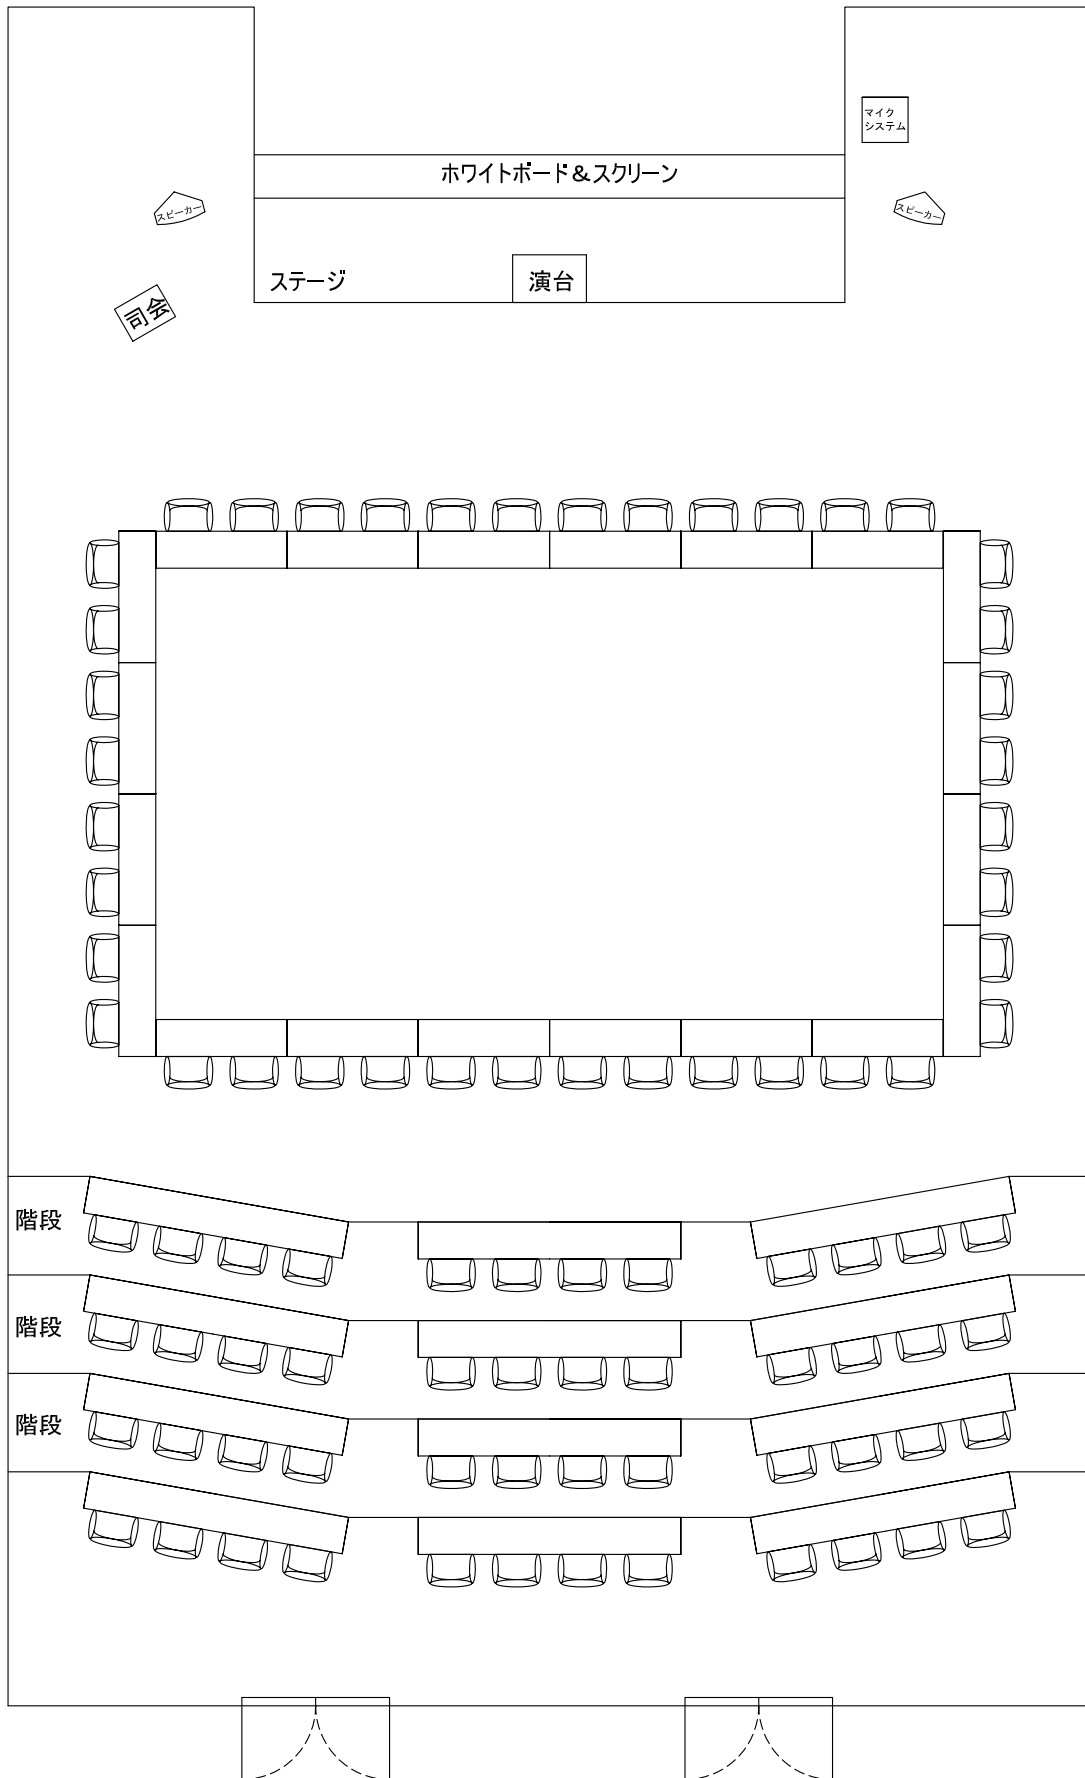

大研修室 レイアウト例

囲み形式 40名（基本）

縦20.7m × 横13.2m (260.2m²)

有線・無線LANの両方で、インターネットのご利用が可能です。
プロジェクター用スクリーンがあります。電話回線の設置も可能です。
天井までの高さ3.4m。