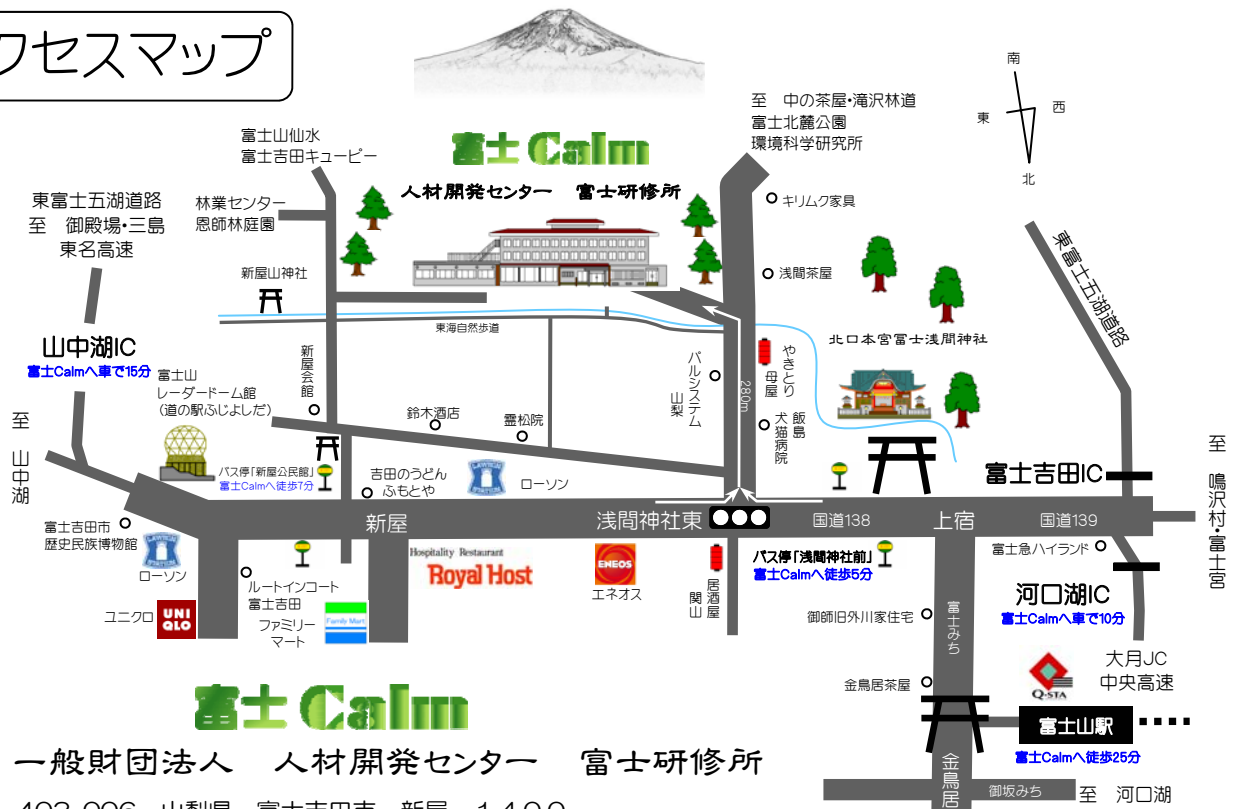

アクセスマップ

富士 Calm
一般財団法人 人材開発センター 富士研修所
403-006 山梨県 富士吉田市 新屋 1400
TEL 0555-22-5156 FAX 0555-23-7988
http://fujicalm.jp info@fujicalm.jp