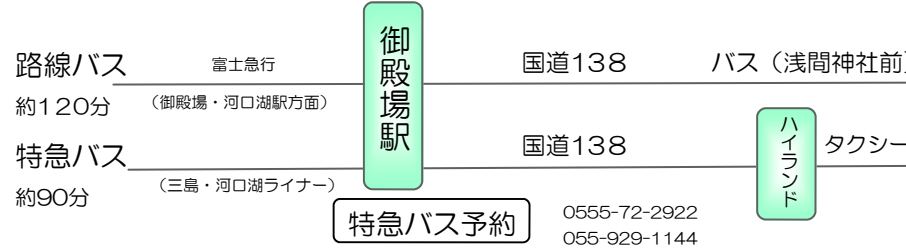

交通案内

首都圏から

新宿

東京・横浜

中京・関西から 新幹線 三島駅下車

三島

高速バス予約
中央高速バス 03-5376-2222
0555-72-5111
東名高速バス 03-3844-0495
0555-72-2922

特急バス予約
0555-72-2922
055-929-1144