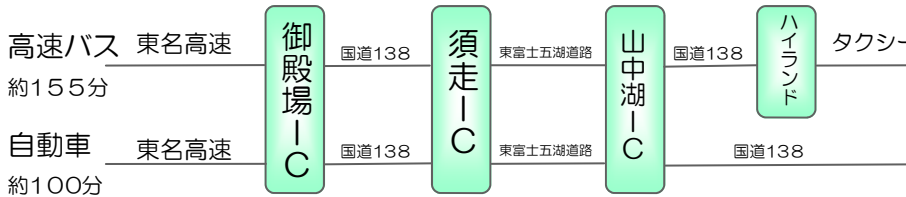

交通案内

首都圏から

新宿

東京・横浜

中京・関西から 新幹線 三島駅下車

三島

高速バス予約
中央高速バス 03-5376-2222
0555-72-5111
東名高速バス 03-3844-0495
0555-72-2922

特急バス予約
0555-72-2922
055-929-1144