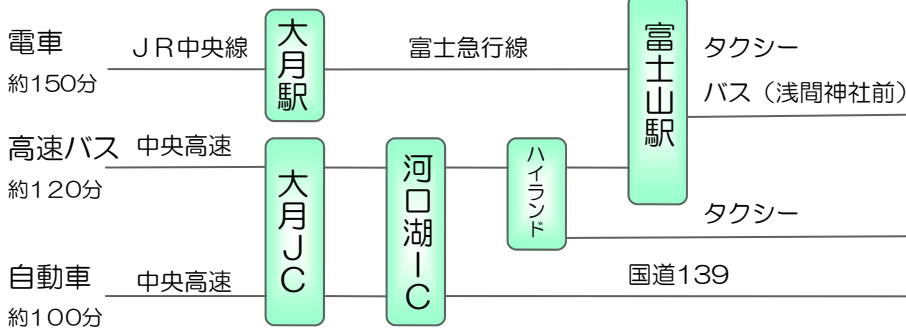

交通案内

首都圏から

新宿

東京・横浜

中京・関西から 新幹線 三島駅下車

三島

高速バス予約
中央高速バス 03-5376-2222
0555-72-5111
東名高速バス 03-3844-0495
0555-72-2922

特急バス予約
0555-72-2922
055-929-1144